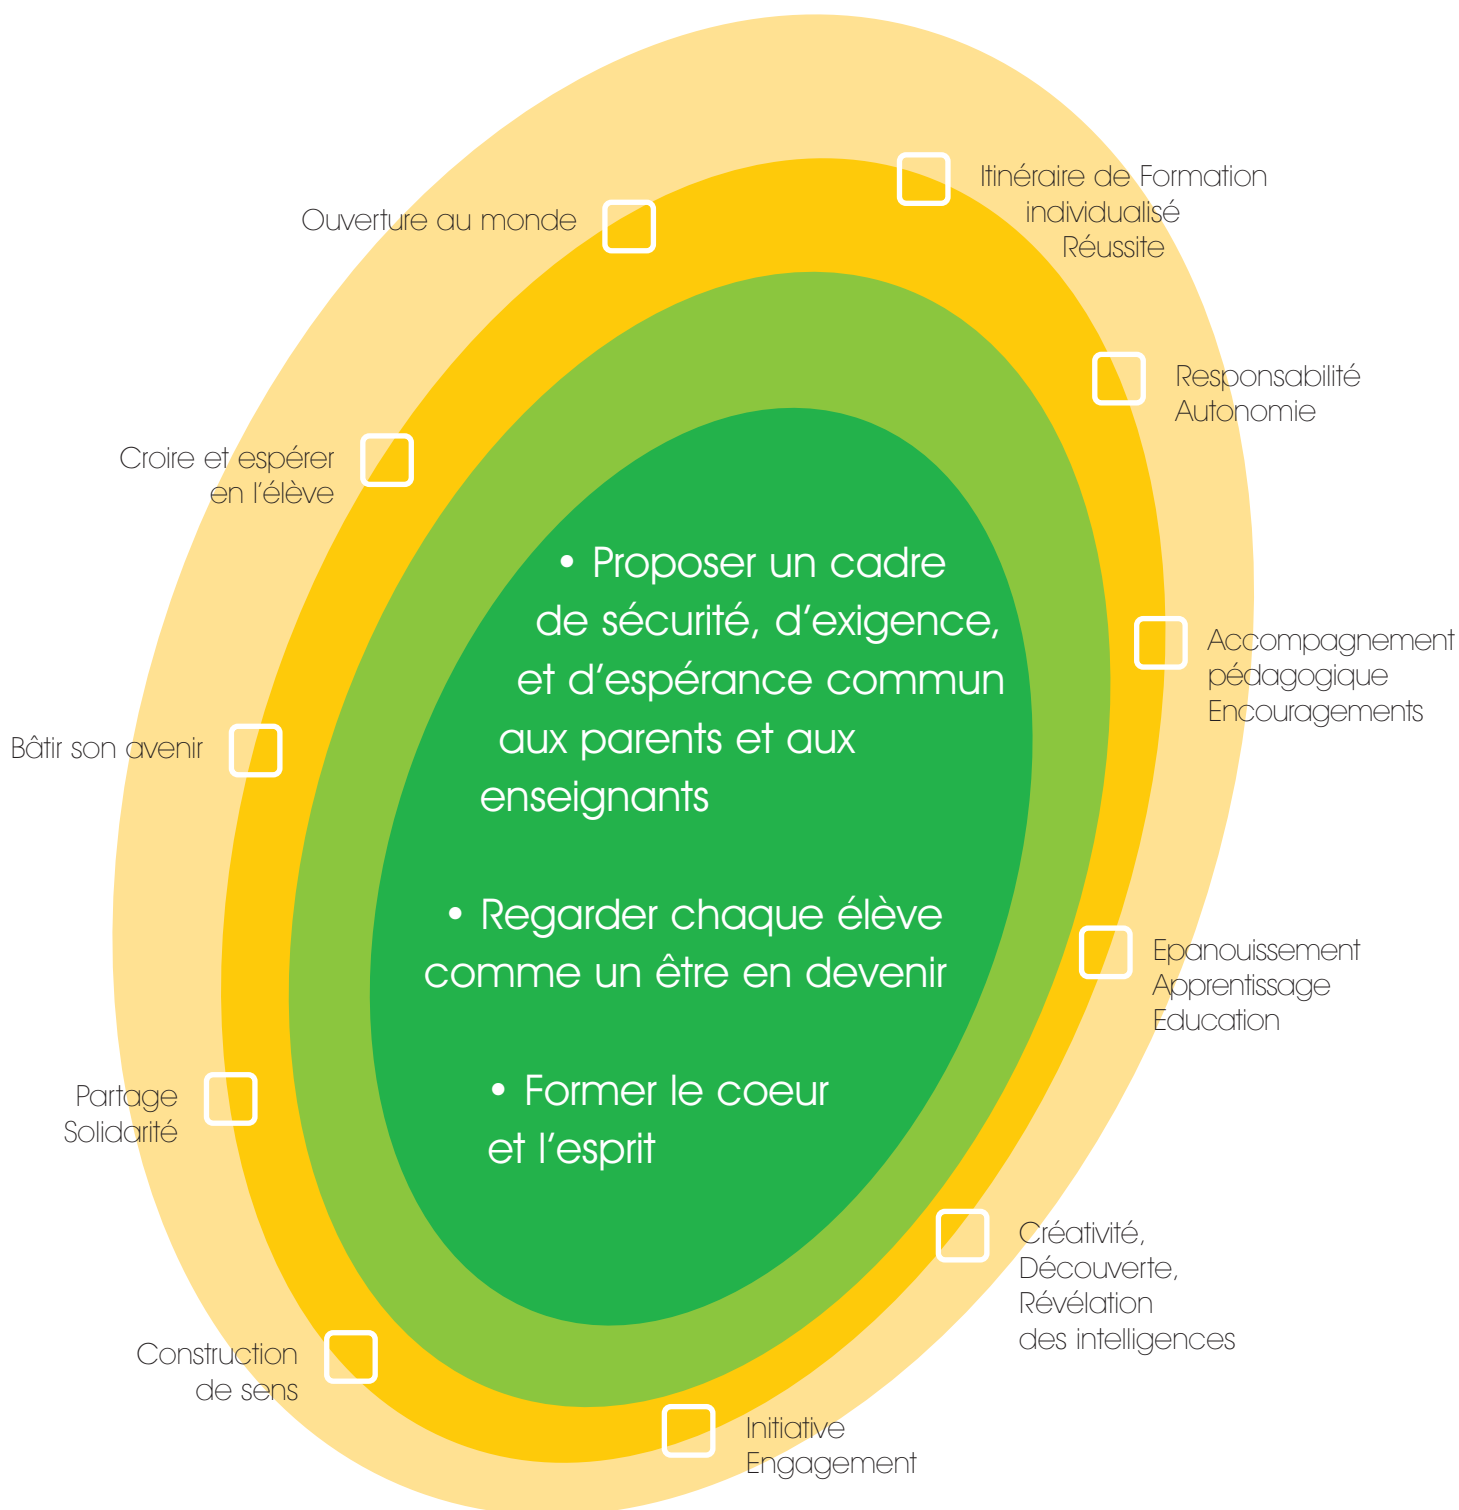

Implication de tous dans le projet éducatif de l'ensemble scolaire