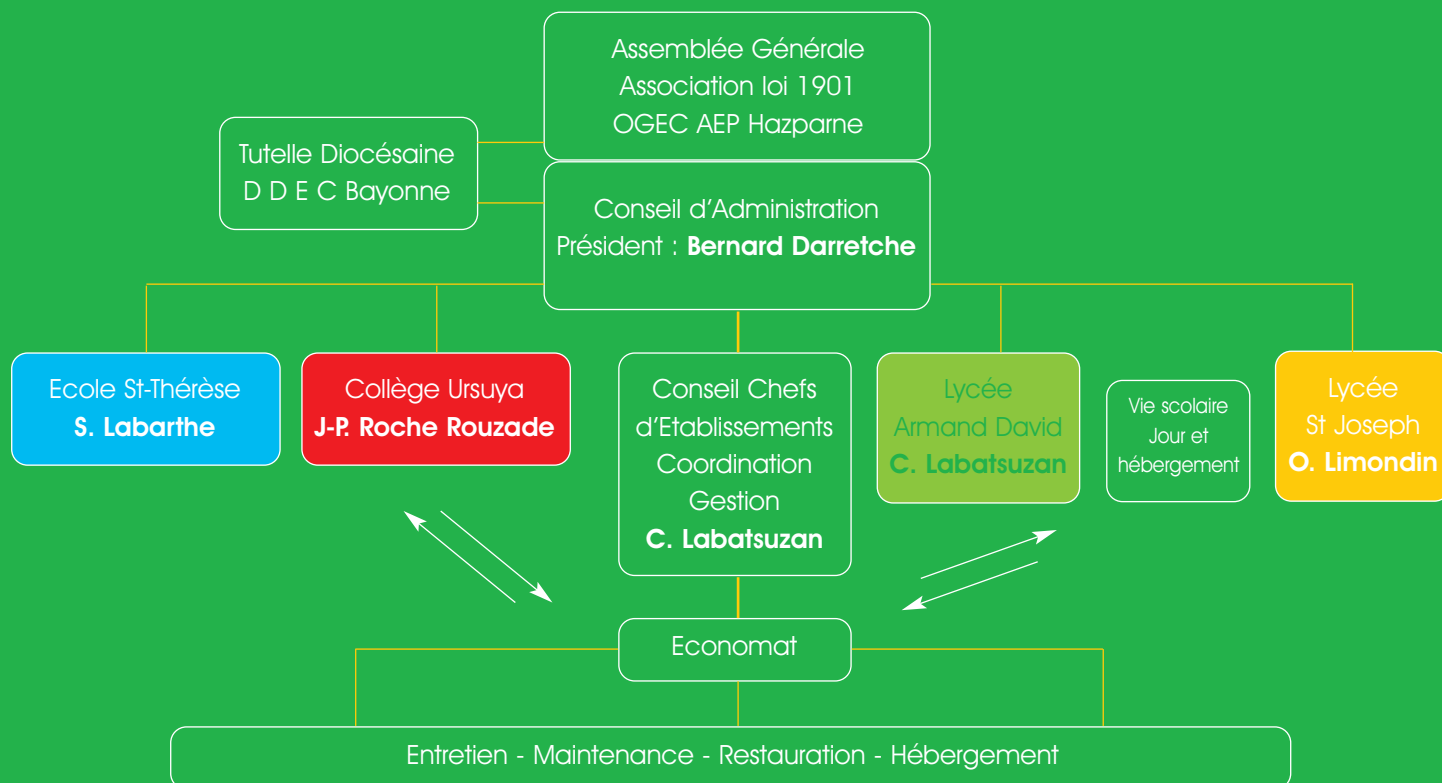

B. Darretche
■ *Président OGEC AEP Hazparne*

S. Labarthe
■ *Ecole Ste Thérèse*

J-P. Roche-Rouzade
■ *Collège Ursuya*

O. Limondin
■ *Lycée St Joseph*

C. Labatsuzan
■ *Lycée Armand David*
Coordination
ensemble scolaire

Ensemble Scolaire "Hazparne"

4 établissements regroupant 1 200 élèves

- 38 % des élèves du collège bénéficient d'un enseignement en basque
- 3 classes de seconde générale au sein des lycées assurent la continuité post collège
- 90 % des élèves du collège déjeunent au restaurant scolaire
- 25 % des lycéens sont internes
- 70 % des lycéens habitent la côte basque ou la zone intermédiaire