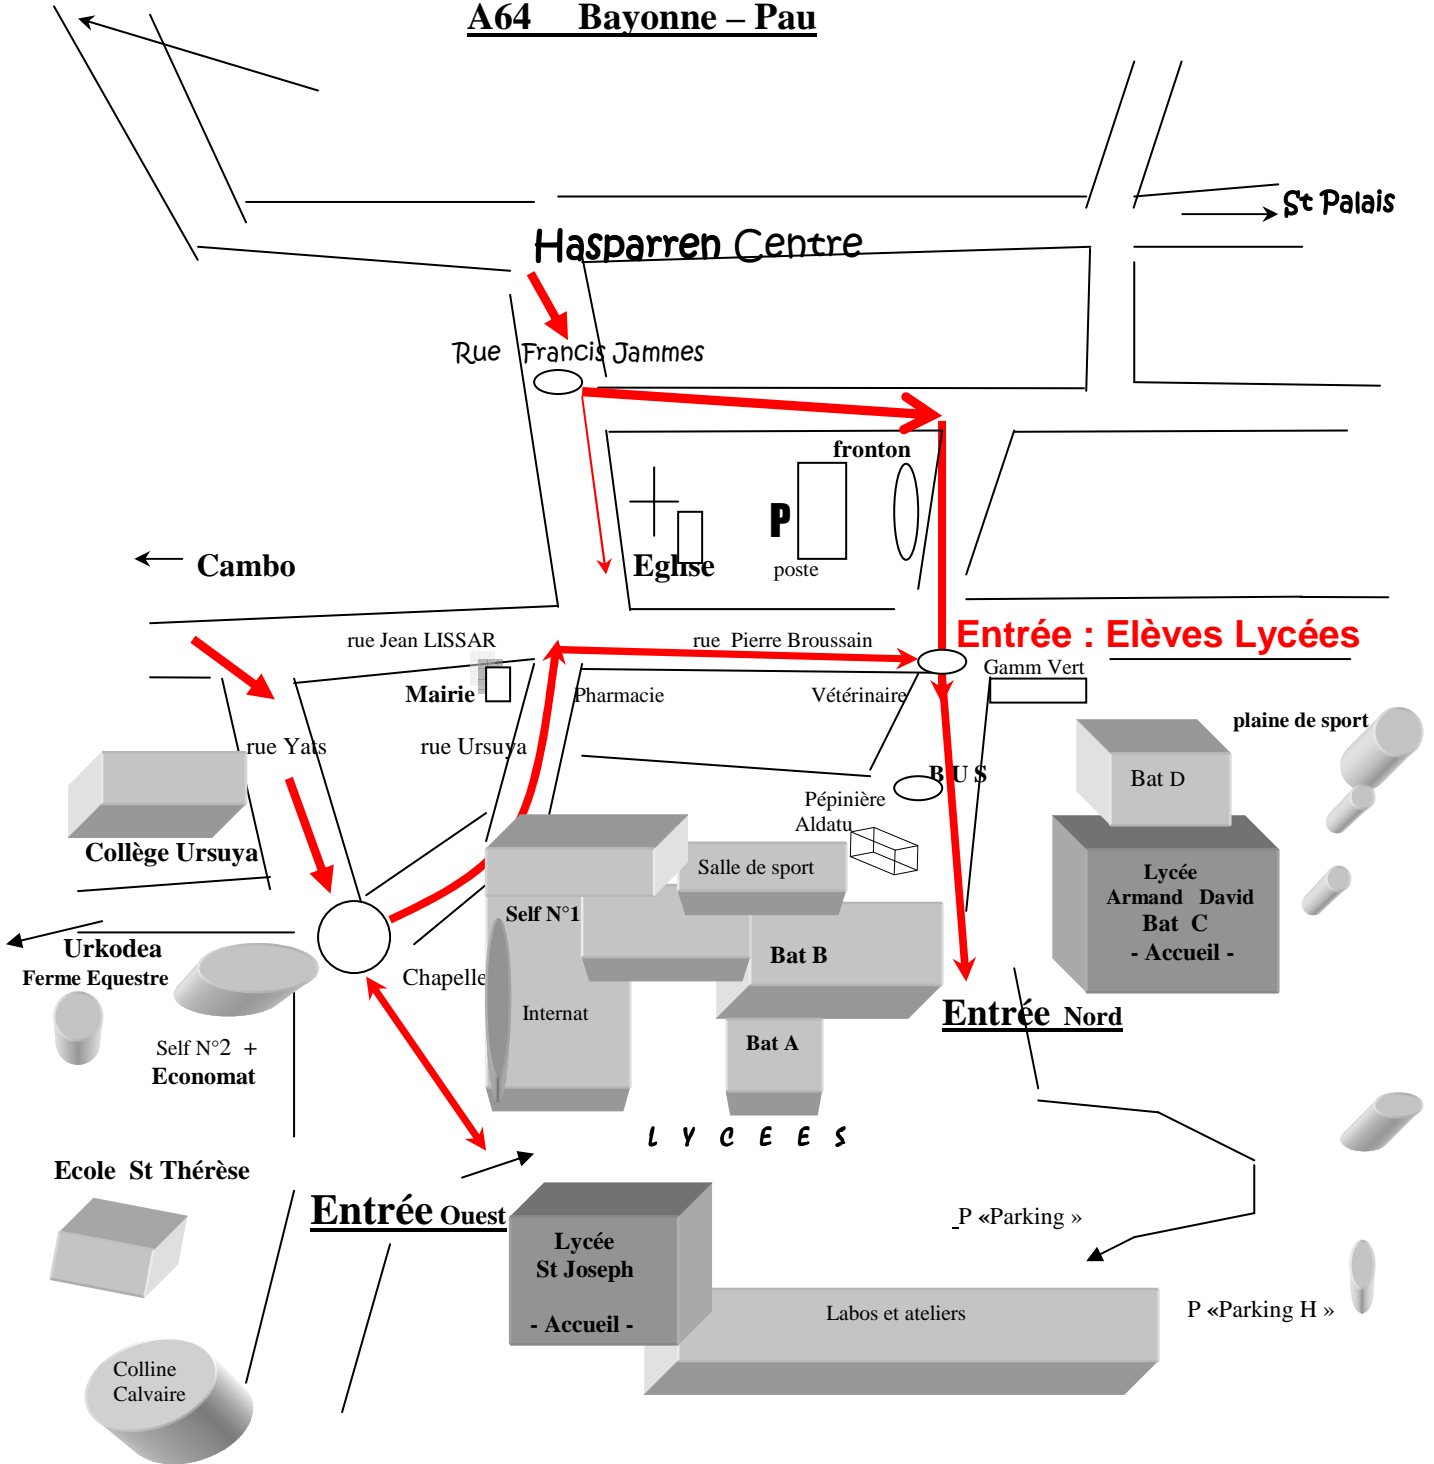

Lycée Armand David

Lycées HASPARREN

Enseignement Catholique

A64 Bayonne – Pau

FERMETURE de l'Entrée "ouest" veuillez emprunter l'**autre accès : Entrée Nord Elèves**